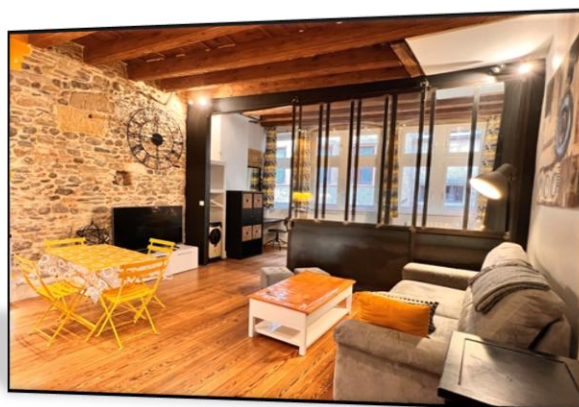

STYL' APPART

stylappart@gmail.com – 06 37 91 61 09

Chauffage électrique et production d'eau chaude par cumulus

Equipements de l'appartement

Tous les lits sont en 140 x 190 qualité hôtelière + alèse matelas + couette + oreiller + protège oreiller

1 table acier « fermob » + 4 chaises assorties

1 coin salon avec une smart TV de 140 + 1 canapé 3 places + 1 table basse + rangements

1 salle de douche, 1 grande douche à multi jets + 1 vasque + rangements + 1 sèche serviette